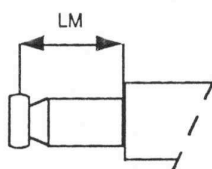

LONGUEUR DE MESURE POUR:

JAUGES NORMALES

JAUGES LM

DIMENSIONS	L										
∅ D. EN mm	mm	LM-1	LM-1.5	LM-2	LM-3	LM-5	LM-7.5				
0.120 - 0.148	0.2	Prix sur demande									
0.150 - 0.198	0.4	*	*	*	*						
0.200 - 0.248	0.5	*	*	*	*						
0.250 - 0.298	0.7	*	*	*	*						
0.300 - 0.398	1.0		*	*	*	*	*				
0.400 - 0.498	1.2		*	*	*	*	*				
		LM-5	LM-7.5	LM-10	LM-15	LM-20	LM-25	LM-30	LM-40	LM-60	
0.500 - 0.698	1.5	*	*	*	*	*	*				
0.700 - 0.970	2.0	*	*	*	*	*	*				
0.972 - 1.470	2.5	*	*	*	*	*	*	*	*	*	*
1.472 - 1.970	3.0	*	*	*	*	*	*	*	*	*	*
1.972 - 2.470	3.2	*	*	*	*	*	*	*	*	*	*
2.472 - 2.970	3.5	*	*	*	*	*	*	*	*	*	*
2.972 - 3.470	3.8	*	*	*	*	*	*	*	*	*	*
3.472 - 3.970	4.0	*	*	*	*	*	*	*	*	*	*
3.972 - 4.470	4.2	*	*	*	*	*	*	*	*	*	*
4.472 - 4.970	4.5	*	*	*	*	*	*	*	*	*	*
4.972 - 5.470	4.8	*	*	*	*	*	*	*	*	*	*
5.472 - 5.970	5.0		*	*	*	*	*	*	*	*	*
5.972 - 6.650	5.2		*	*	*	*	*	*	*	*	*
6.652 - 6.970	8.0			*	*	*	*	*	*	*	*
6.972 - 7.470	8.0			*	*	*	*	*	*	*	*
7.472 - 7.998	8.0			*	*	*	*	*	*	*	*
8.000 - 11.999	15.0					*	*	*	*	*	*
12.000 - 14.999	17.0					*	*	*	*	*	*
15.000 - 17.999	18.0					*	*	*	*	*	*
18.000 - 19.999	18.0					*	*	*	*	*	*
20.000 - 24.999	19.0					*	*	*	*	*	*
25.000 - 29.999	19.0					*	*	*	*	*	*
30.000 - 34.999	20.0	SUR DEMANDE									
35.000 - *****		SUR DEMANDE									
LM SPECIAUX : SUR DEMANDE											